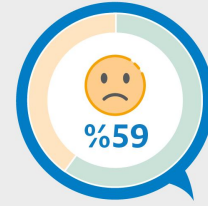

مجموع نسبة رضا المسافرين في مطارات (الرياض - جدة - الدمام - المدينة المنورة)
إجمالي التقييمات: 620,008 تقييماً - (439,833 تقييماً إيجابياً)

71%

مطار الملك خالد الدولي
تقييماً 305,013

مطار الملك عبد العزيز الدولي
تقييماً 128,538