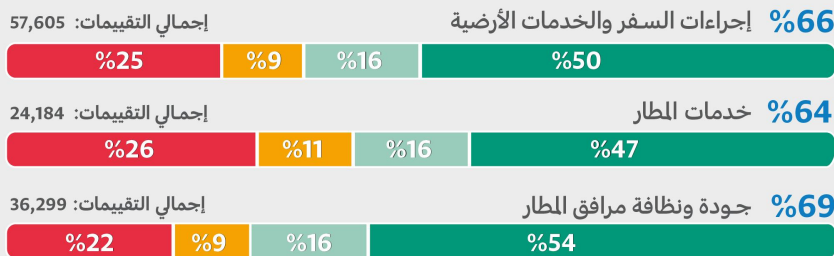

مجموع نسبة رضا المسافرين في مطارات (الرياض - جدة - الدمام - المدينة المنورة)
إجمالي التقييمات: 620,008 تقييماً - (439,833 تقييماً إيجابياً)

71%

مطار الملك خالد الدولي
تقييماً 305,013

مطار الملك عبد العزيز الدولي
تقييماً 128,538

مطار الملك فهد الدولي
تقييماً 68,369

مطار الأمير محمد بن عبدالعزيز الدولي
تقييماً 118,088