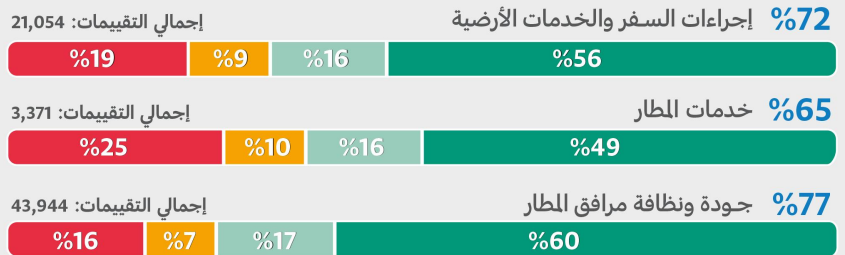

مجموع نسبة رضا المسافرين في مطارات (الرياض - جدة - الدمام - المدينة المنورة)
إجمالي التقييمات: 620,008 تقييماً - (439,833 تقييماً إيجابياً)

71%

مطار الملك خالد الدولي
تقييماً 305,013

مطار الملك عبد العزيز الدولي
تقييماً 128,538

مطار الملك فهد الدولي
تقييماً 68,369

مطار الأمير محمد بن عبدالعزيز الدولي
تقييماً 118,088