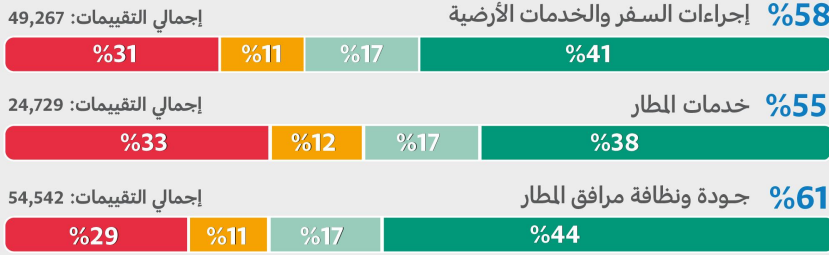

مجموع نسبة رضا المسافرين في مطارات (الرياض - جدة - الدمام - المدينة المنورة)
إجمالي التقييمات: 620,008 تقييماً - (439,833 تقييماً إيجابياً)

71%

مطار الملك خالد الدولي
تقييماً 305,013

مطار الملك عبد العزيز الدولي
تقييماً 128,538

مطار الملك فهد الدولي
تقييماً 68,369

مطار الأمير محمد بن عبدالعزيز الدولي
تقييماً 118,088