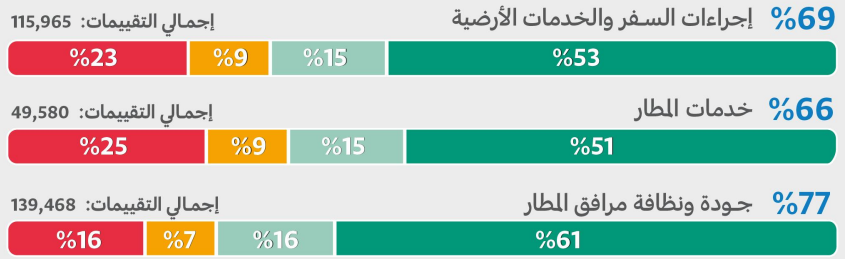

مجموع نسبة رضا المسافرين في مطارات (الرياض - جدة - الدمام - المدينة المنورة)
إجمالي التقييمات: 620,008 تقييماً - (439,833 تقييماً إيجابياً)

71%

مطار الملك خالد الدولي
تقييماً 305,013

مطار الملك عبد العزيز الدولي
تقييماً 128,538

مطار الملك فهد الدولي
تقييماً 68,369

مطار الأمير محمد بن عبدالعزيز الدولي
تقييماً 118,088